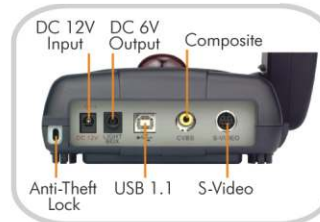

Zadní panel